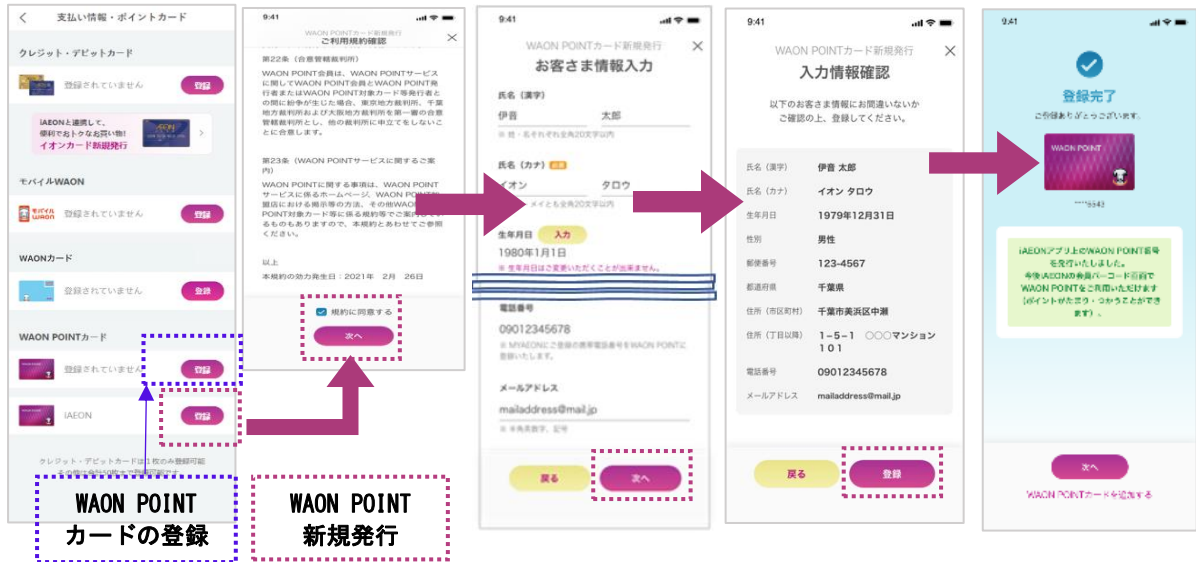

2021年9月に誕生した「iAEON」は、イオンのグループ対象店舗でのお支払いやクーポンの利用などにお使いいただいておりますが、今回イオンのグループ以外で初めて会員コードによる「WAON POINT」が利用できます。従来のWAON POINTカードのご提示に加え、「iAEON」の利用が加わることで「WAON POINT」の利用シーンが広がり、利便性が高まります。

<ドトールグループ店舗での「WAON POINT」付与サービス概要>

| | |
|------------|-----------------------------------------------------------------------------------------------------------------------|
| ■サービス開始日 | 2023年8月1日（火） |
| ■利用可能店舗 | 「ドトールコーヒーショップ」「エクセルシオール カフェ」「カフェ レクセル」「ドトール珈琲農園」「ドトール珈琲店」「本と珈琲 桌書茶房」など約1,200店舗 ※（2）セミセルフレジ導入店舗をはじめ、一部対象外の店舗がございます。 |
| ■付与ポイント | 200円（税込）につき1ポイント |
| ■利用ポイント | 1ポイント=1円 |
| ■サービス対象カード | ・「iAEON」の会員コード ・WAON POINTカード |

※（1）「WAON POINT」は、イオンマーケティング株式会社が発行するポイントです。
※（2）ドトール バリューカードでのお支払いには「WAON POINT」はたまりません。

<iAEONでのWAON POINTカード新規発行方法>

「iAEON」のマイページ

↓
各種カード連携

WAON POINT カードは「iAEON」において、新規にてモバイル発行もできます。
すでにWAON POINT カードをお持ちの方は、「iAEON」にて登録いただくことで、お気軽に
ご利用いただくことができます。